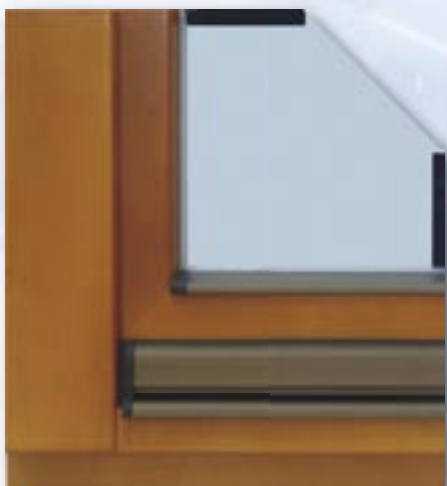

DOMINO 68 T

s rámovou termookapnicí

- kvalitní ochrana rámu i křídla před povětrnostními vlivy
- spodní nalehnutí těsnění na dřevěnou část rámu
- rámová hliníková eloxovaná velkoobjemová okapnice s přerušením tepelného mostu
- křídlová eloxovaná okapnice